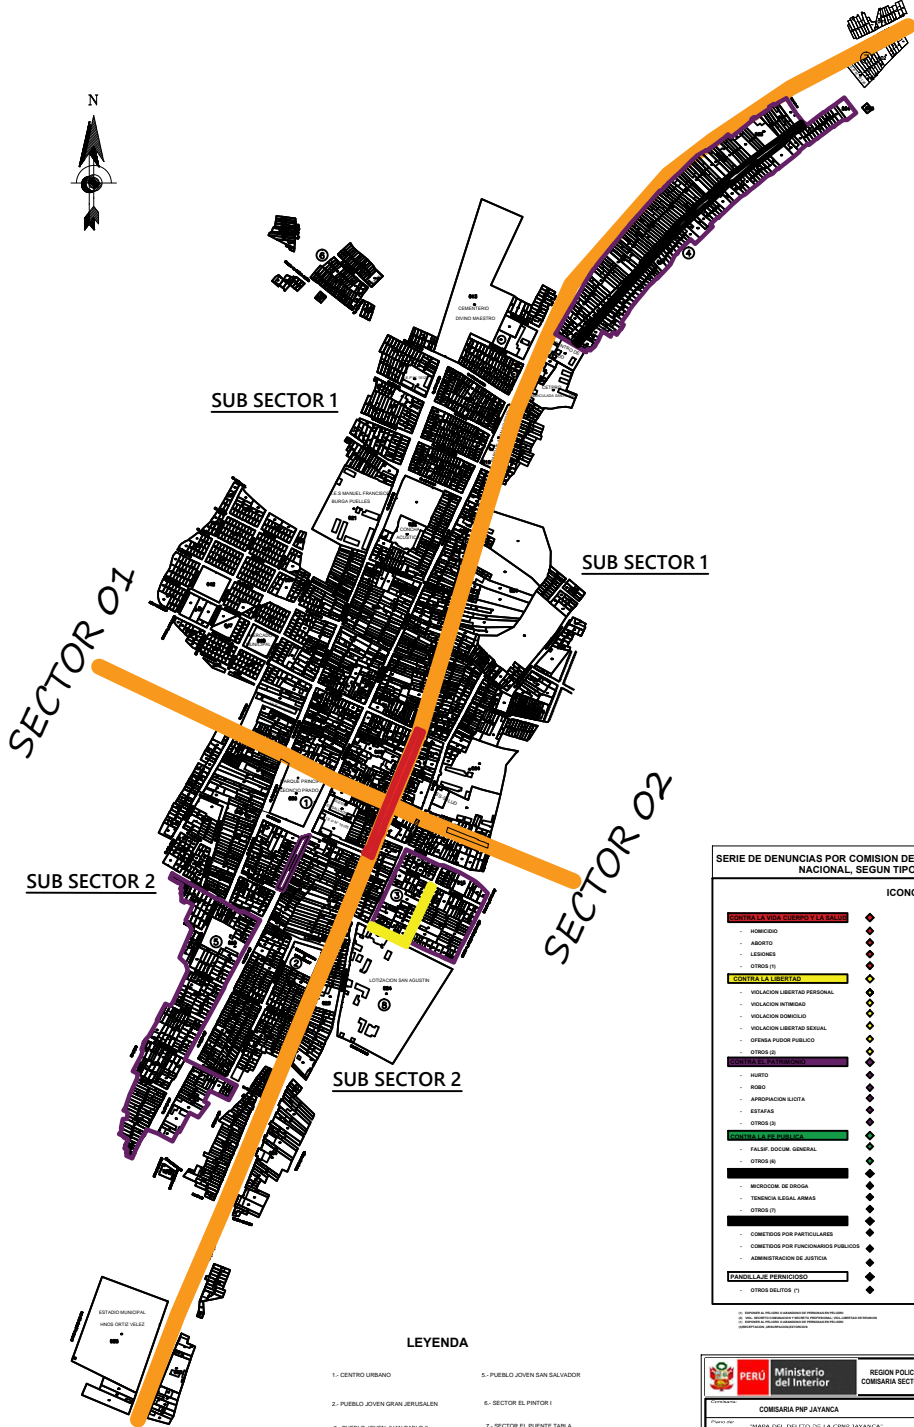

DISTRITO DE JAYANCA

9294800
9294600
9294400
9294200
9294000
9293800
9293600
9293400
9293200
9293000
9292800
9292600
9292400
9292200
9292000

SUB SECTOR 1

SUB SECTOR 1

SECTOR 01

SECTOR 02

SUB SECTOR 2

SUB SECTOR 2

LEYENDA

- 1.- CENTRO URBANO
- 2.- PUEBLO JOVEN GRAN JERUSALEN
- 3.- PUEBLO JOVEN JUAN PABLO II
- 4.- PUEBLO JOVEN SAN LORENZO
- 5.- PUEBLO JOVEN SAN SALVADOR
- 6.- SECTOR EL PINTOR I
- 7.- SECTOR EL PUENTE TABLA
- 8.- LOTIZACION SAN AGUSTIN

SERIE DE DENUNCIAS POR COMISION DE DELITOS A NIVEL NACIONAL, SEGUN TIPO.

PERU
Ministerio del Interior

REGION POLICIAL LAMBAYEQUE
COMISARIA SECTORIAL LAMBAYEQUE

COMISARIA PNP JAYANCA

PUNTO DEL DELITO DE LA CPNP JAYANCA

Escala: 1:10000

L-02

5629800 5630000 5630200 5630400 5630600 5630800 5631000 5631200 5631400